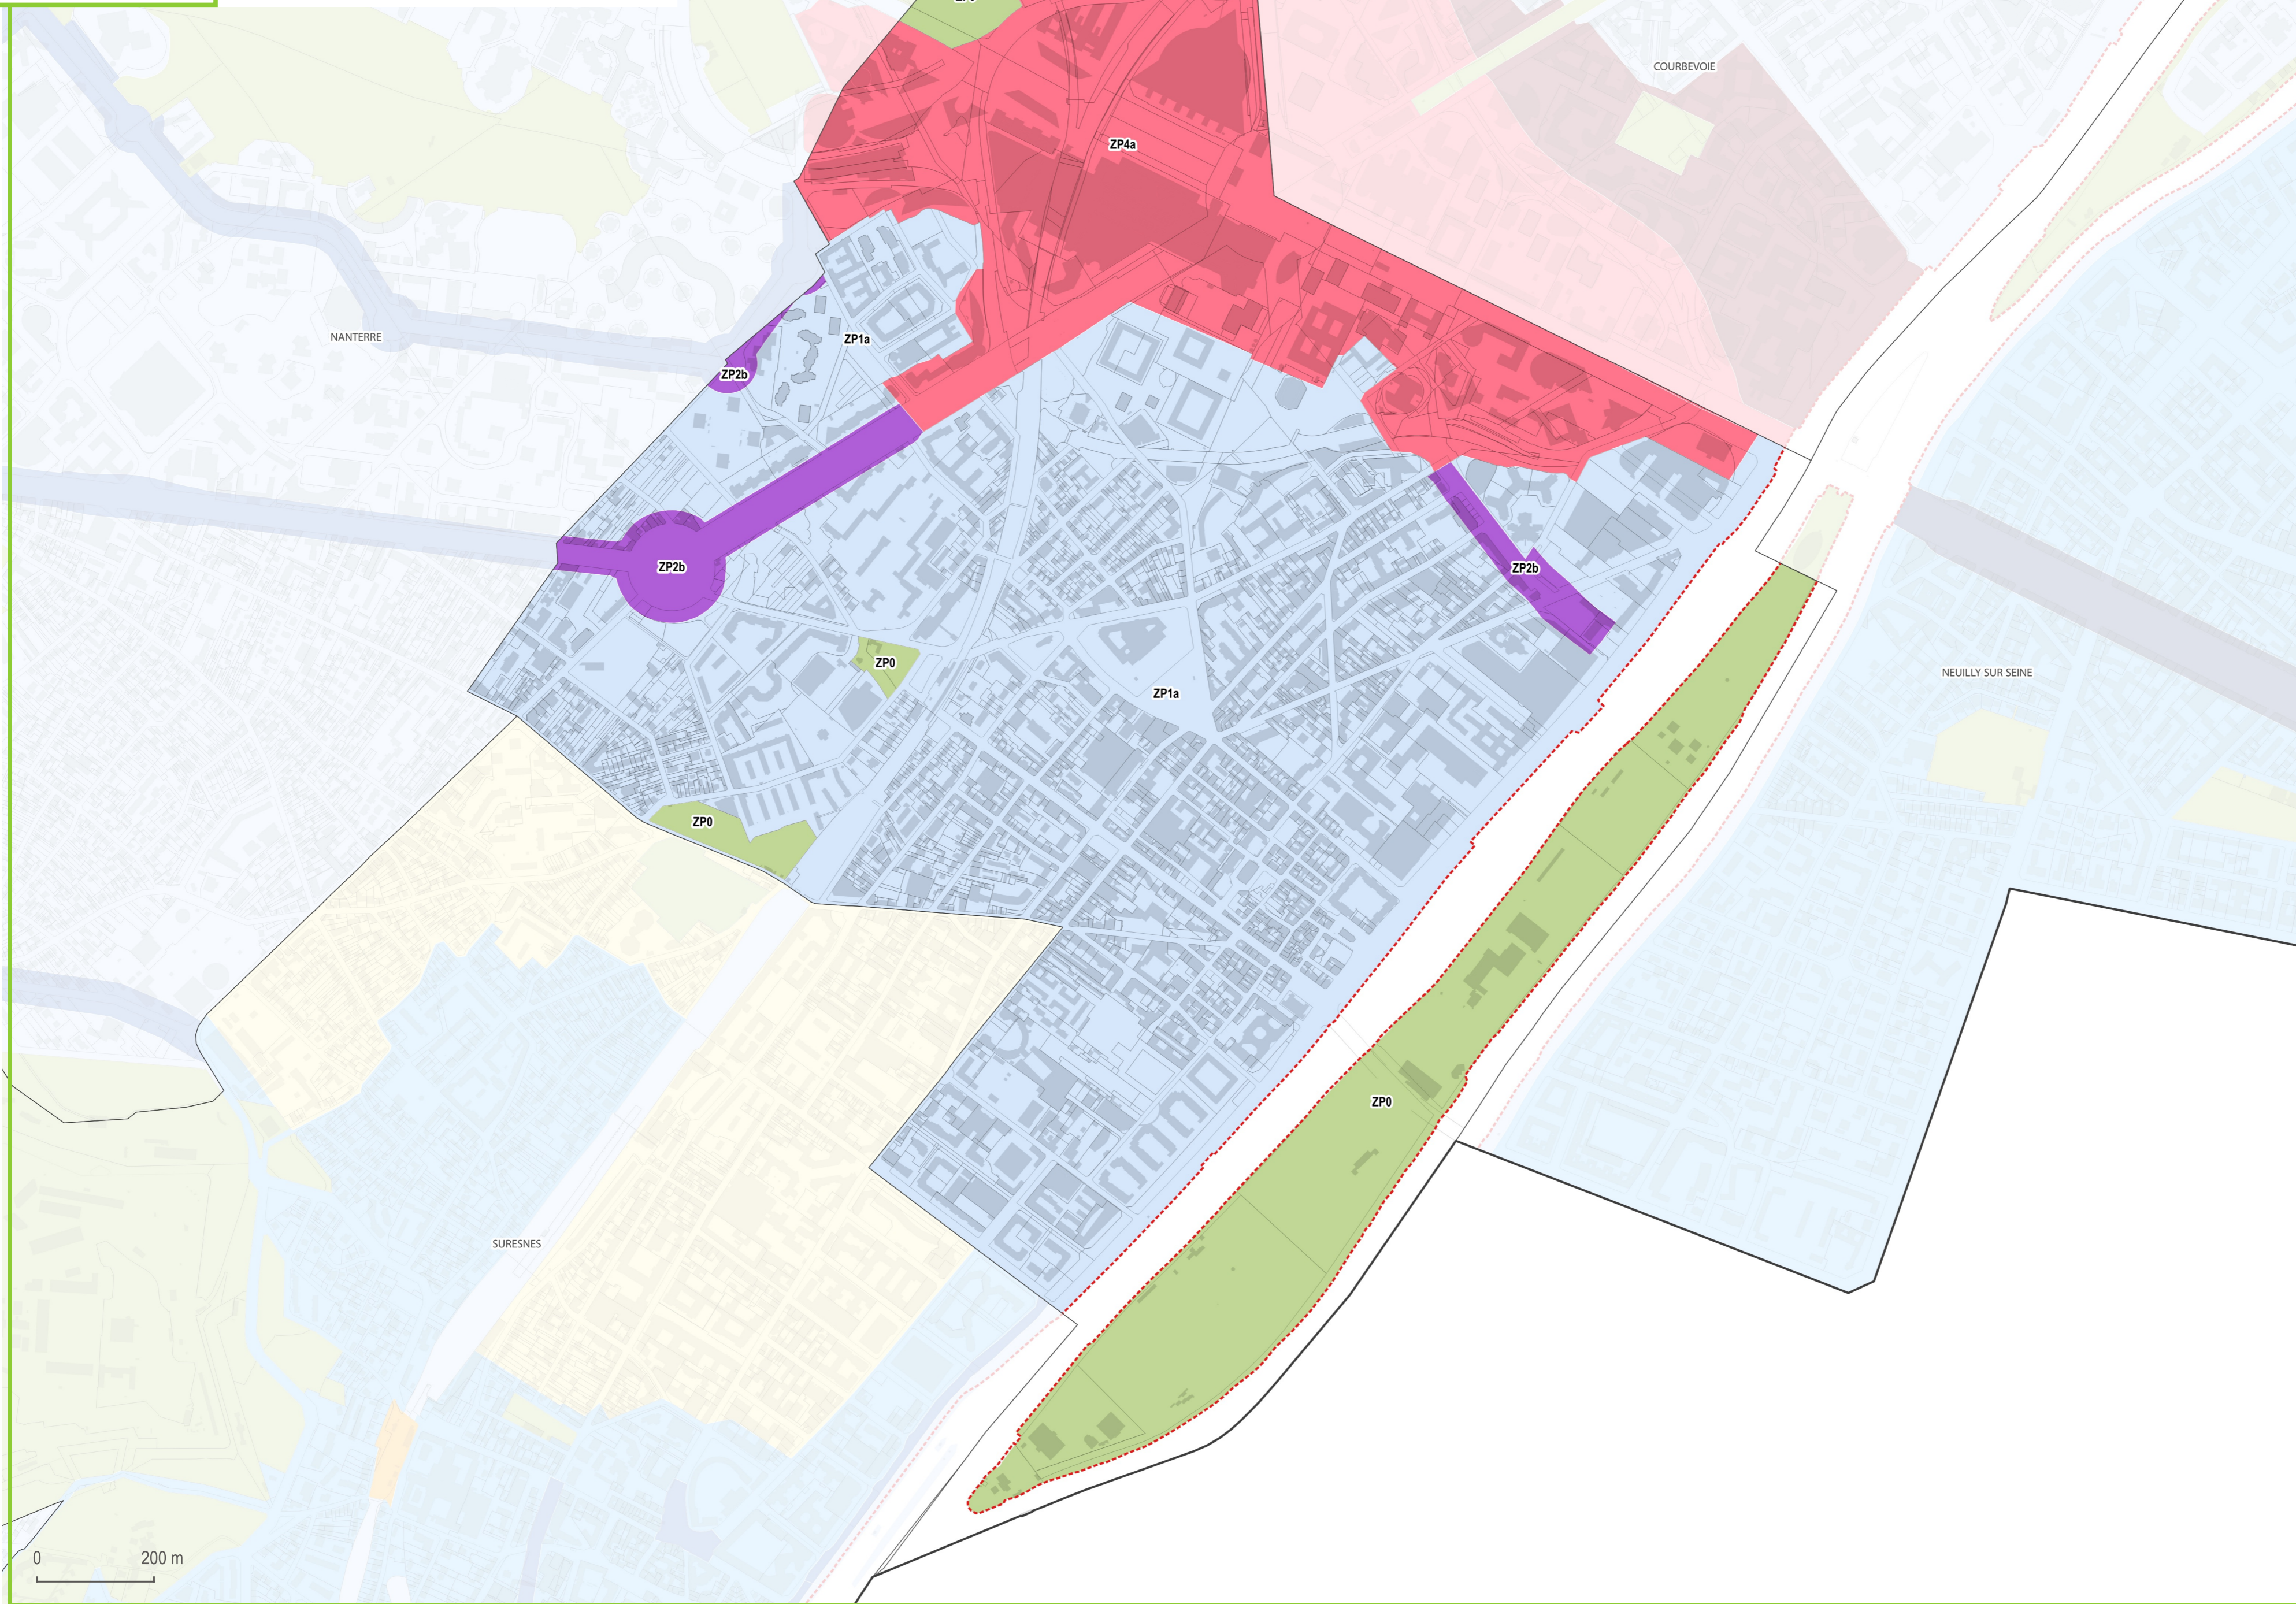

Plan de zonage

RPLi de l'EPT Paris Ouest la Défense

PUTEAUX

- ZP0
- ZP1a
- ZP2b
- ZP4a

--- Limite d'agglomération