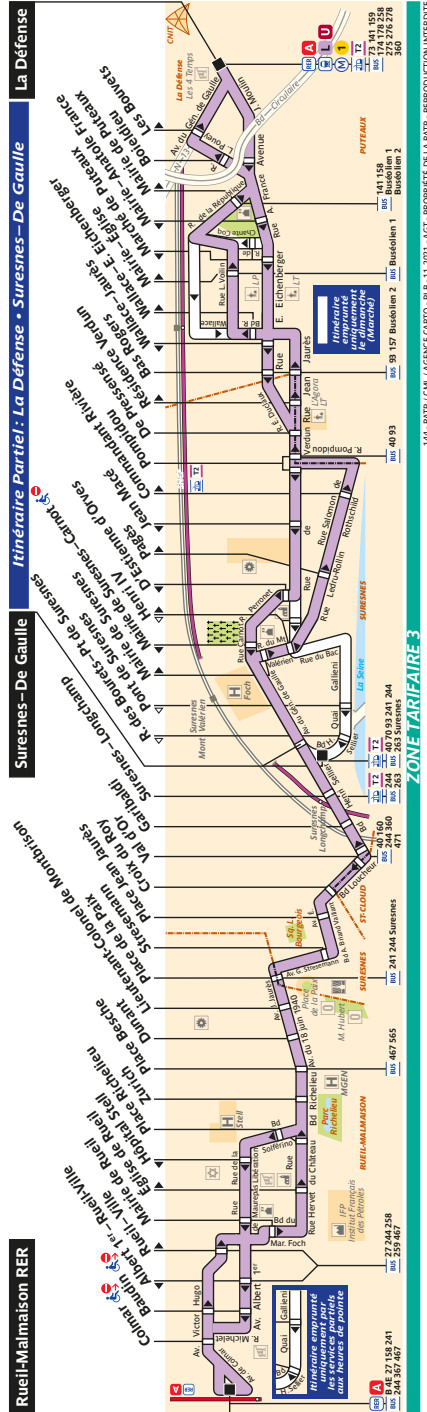

144 Fiche Horaires

Janvier 2024

Direction **Rueil - Malmaison RER**

	lundi à Vendredi	samedi	dimanche veille de fêtes
Premier départ :	05:30	05:30	06:05
Dernier départ :	00:46	00:46	00:46

* Horaires valables également en période de vacances scolaires.

Direction **La Défense**

	lundi à Vendredi	samedi	dimanche veille de fêtes
Premier départ :	04:55	04:55	06:15
Dernier départ :	00:50	00:50	00:50

* Horaires valables également en période de vacances scolaires.

Nous nous efforçons de respecter au mieux ces horaires donnés à titre indicatif, en fonction des conditions de circulation.

144 Fiche Horaires

Arrêt non accessible aux UFR