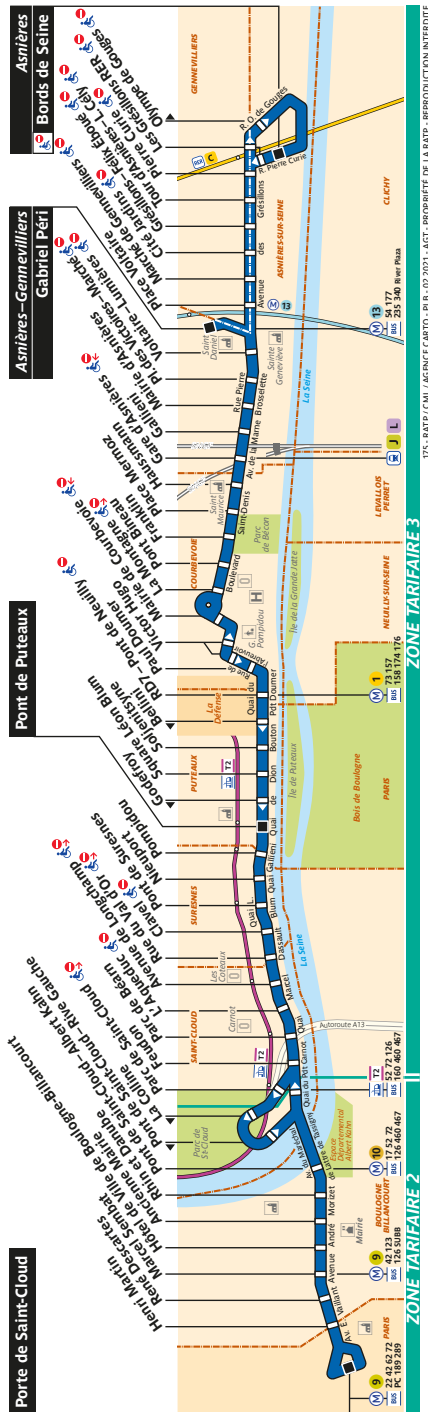

175 Fiche Horaires

Août 2023

Direction **Gabriel Péri - Métro**

Toute l'année	Lundi à vendredi		Samedi		Dimanche et fêtes	
	Premier départ	Dernier départ	Premier départ	Dernier départ	Premier départ	Dernier départ
	05:35	21:00	05:35	21:00	06:45	21:00

Direction **Porte de Saint-Cloud**

Toute l'année	Lundi à vendredi		Samedi		Dimanche et fêtes	
	Premier départ	Dernier départ	Premier départ	Dernier départ	Premier départ	Dernier départ
	05:15	21:00	05:15	21:00	06:30	21:00

Nous nous efforçons de respecter au mieux ces horaires donnés à titre indicatif, en fonction des conditions de circulation.

Bacry, MH

175 Fiche Horaires

Août 2023