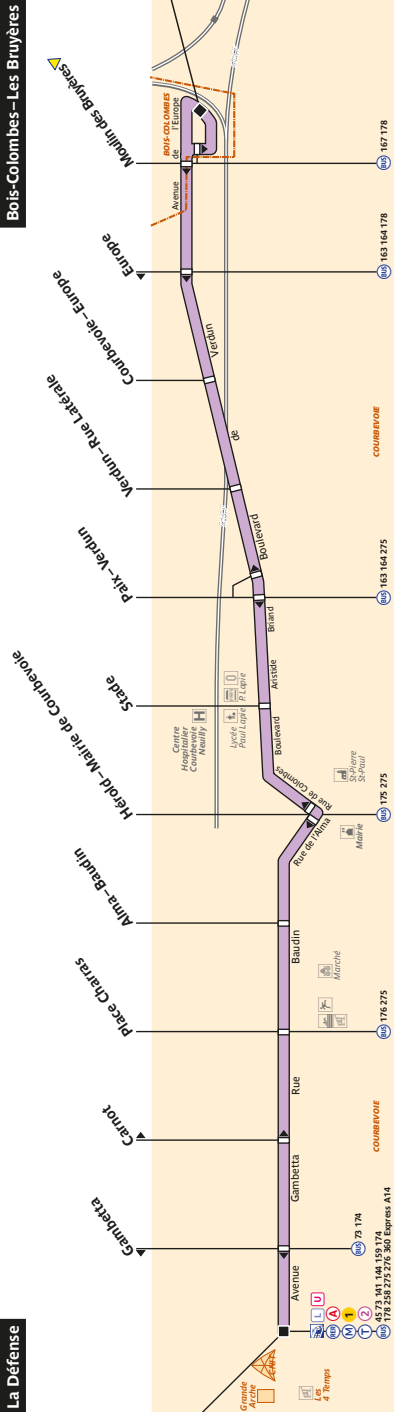

278 Fiche Horaires

275 / 278 - RATP / CML / AGENCE CARTO - PLB - 11.2016 - AL - PROPRIÉTÉ DE LA RATP - REPRODUCTION INTERDITE

ZONE TARIFAIRE 3

Arrêt non accessible aux UFR

Novembre 2023

278 Fiche Horaires

novembre 2023

Direction **Bois-Colombes – Les Bruyères**

Premiers départs

Septembre à Juin :

Juillet et Août :

Lundi à vendredi

07:30

07:35

Derniers départs

Septembre à Juin :

Juillet :

Août :

Lundi à vendredi

18:42

18:48

19:10

19:22

Direction **La Défense**

Premiers départs

Septembre à Juin :

Juillet :

Août :

Lundi à vendredi

07:26

07:25