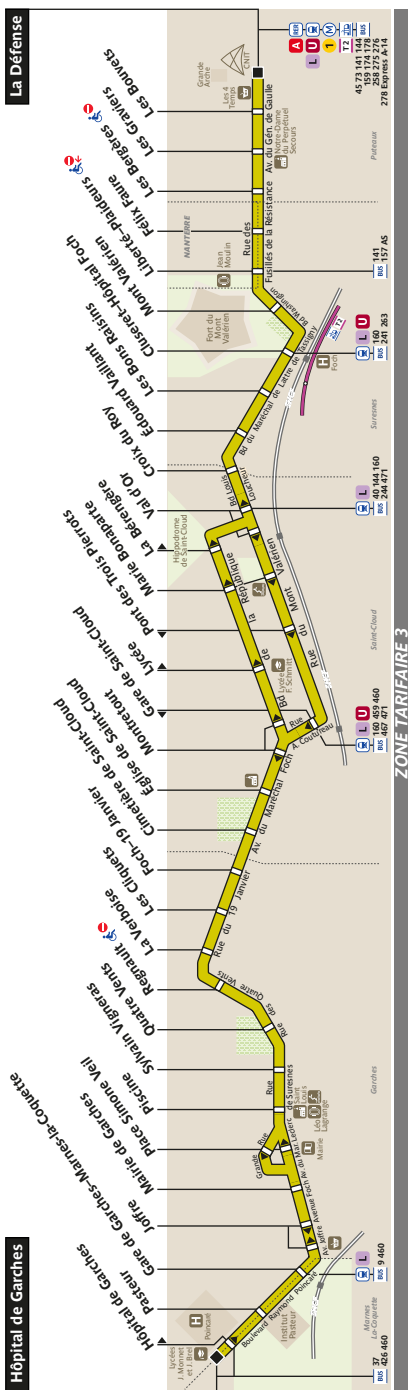

360 Fiche Horaires

Novembre 2023

Direction Hôpital de Garches

Septembre à août

	lundi à vendredi	samedi et ponts	dimanche et fêtes
Premier départ:	05:40	05:40	06:30
Dernier départ:	21:45	21:45	21:45

Direction La Défense

Septembre à août

	lundi à vendredi	samedi et ponts	dimanche et fêtes
Premier départ:	06:20	06:20	07:10
Dernier départ:	22:30	22:30	22:30

Nous nous efforçons de respecter au mieux ces horaires donnés à titre indicatif, en fonction des conditions de circulation.

[ratp.fr](https://www.ratp.fr) | applis RATP @ClientsRATP

34 24 (service gratuit + prix appel)

Service clientèle RATP • TSA 81250 • 75564 Paris Cedex 12

360 Fiche Horaires

Arrêt non accessible aux UFR

Novembre 2023