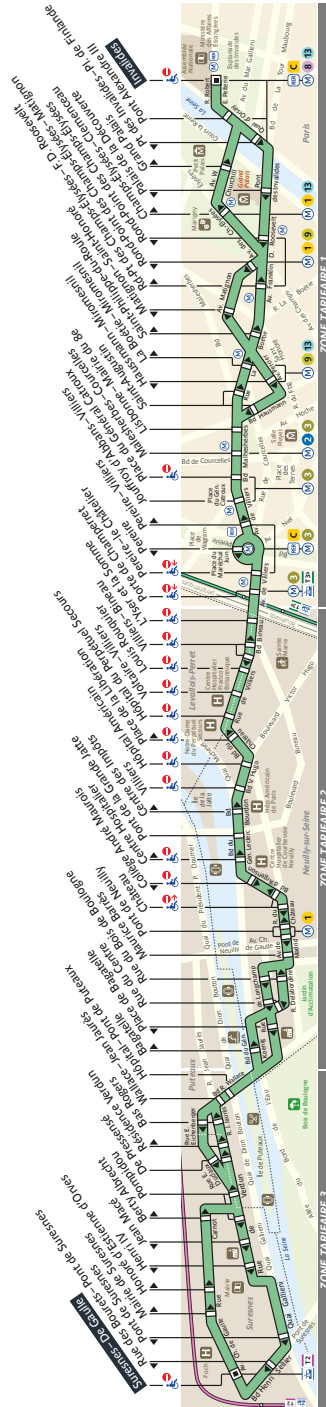

93 Fiche Horaires

Avril 2024

Direction Suresnes - De Gaulle

Toute l'année	Lundi à vendredi		Samedi		Dimanche et fériés	
	Premier départ	Dernier départ	Premier départ	Dernier départ	Premier départ	Dernier départ
	07:00	00:30	07:00	00:30	07:00*	00:30*

*Le bus ne circule pas le dimanche et fériés en août

Direction Invalides

Toute l'année	Lundi à vendredi		Samedi		Dimanche et fériés	
	Premier départ	Dernier départ	Premier départ	Dernier départ	Premier départ	Dernier départ
	05:20	01:35*	06:00	00:30	06:00*	00:30*

Le bus termine à l'arrêt Pont de Neuilly Métro
* de septembre à juin

*Le bus ne circule pas le dimanche et fériés en août

Nous nous efforçons de respecter au mieux ces horaires donnés à titre indicatif, en fonction des conditions de circulation.

BUS-V AR

93 Fiche Horaires

Arrêt non accessible aux UFR

Avril 2024